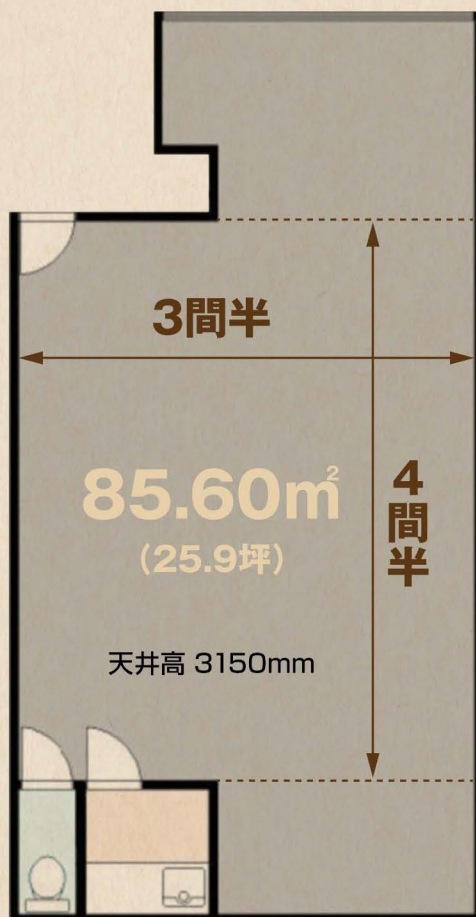

カズマプロ : 090-3876-3305
kazumapro910@gmail.com

studio applause

applause(アプローズ)=[拍手喝采][称赞]の意。

〒130-0026 東京都墨田区両国3-19-8 日東第二ビル 1階

JR総武線・両国駅東口から徒歩5分

都営大江戸線・両国駅から徒歩8分。駅チカのスタジオ!

当スタジオは 横7m、縦10m、天井高3m15cmの
広さを備えております。

実寸でリハーサル出来るのは、

奥行3間半、幅4間半が目安です。(1間=1.8182m)

【備品】

客席用椅子・・・60脚

ダンスレッスン用鏡・・・6枚

会議用テーブル・・・6脚

【客席数】50席

【用途】