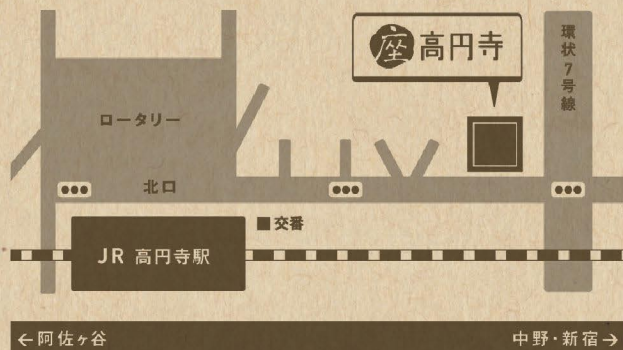

STAFF

音響:今西工 照明:上川真由美 音響オペレーター:北野さおり 美術:野中茂樹 衣装:摩耶 振り付け:豆山豆蔵、中島瑠美

チラシデザイン:ナガイアヤコ Web:須藤俊夫 制作:オフィスタイプス プロデューサー:バク・パンイル 製作:Kazuma Production