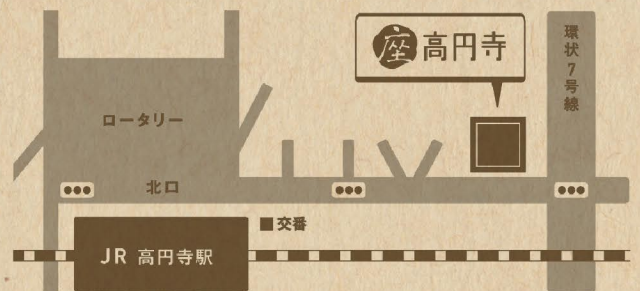

### MAP

座・高円寺2

(杉並区立杉並芸術会館 B2F)

〒166-0002 杉並区高円寺北2-1-2

Tel.03-3223-7500 <http://za-koenji.jp/>

JR中央線『高円寺』駅 北口 徒歩5分

← 阿佐ヶ谷

中野・新宿 →