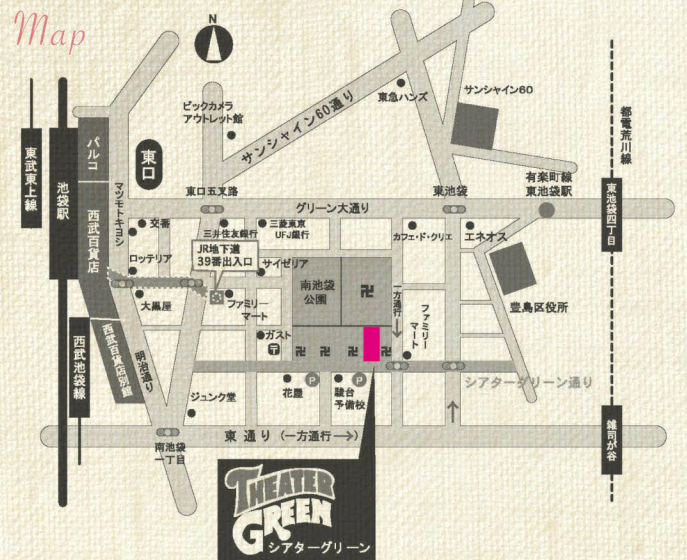

煙が目にしみる

原案：鈴置洋孝 作：堤泰之(プラチナペーパーズ) 演出：パク・バンイル

2019年11月12日(火)～17日(日) シアターグリーン BIG TREE THEATER

ときは、日本がインターネットに繋がった頃。

ところは、風光明媚と言え聞こえはいいが、自然以外はなんにもない片田舎。

満開の桜の下で、二人のおっさんが知り合います。

よくあるはなし? いえいえそうでもありません。

なぜならここは火葬場で、二人は幽霊だからです。

当然遺族たちには、二人の姿は見えません、と思いきや……

大人気作品の「煙が目にしみる」を、パク・バンイルが演出!
ダブルキャストにてお贈りいたします。ご期待ください!

空

鈴木那生 君島久子 坂口アミ
彦坂文香 岡森建太 きくちまほ
尾之上和磨

Cast

中島大介 田中智子
調布大 市村大輔
倉石 功

風

五島かな 鹿目真紀 相馬絵美
内野友満 木村宗一郎
ヒラザワタケル 石田柚香利

Program	11/12 (火)	13 (水)	14 (木)	15 (金)	16 (土)	17 (日)
12:00					風	空
14:00			空	風		
16:30			風	空	空	風
19:00	空	風	風	空		

◎全10ステージ ◎空組・風組はダブルキャスト
◎受付開始は開演の50分前、開場は開演の30分前です。

Ticket 好評発売中
[全席自由席] 一般 前売¥5,000(当日¥5,500)税込
大学生以下¥3,500(学生証提示)

1. 【チケットご予約】
2. ◎カルテットオンライン
     <https://www.quartet-online.net/ticket/smoke>
   - ◎チケットフォン：090-3876-3305 (平日10:00～18:00)
   - ◎ご予約の際は、お客様のお名前、日時、枚数をお伝えください。
     チケットは当日、受付にてご用意いたしますので、その際ご精算頂けたら幸いです。

Staff 照明：上川真由美 音響：早川和男 美術：野中茂樹
衣装：カズ 小道具・舞台監督：モツ
チラシデザイン：ナガイアヤコ Web：須藤俊夫 制作：調布大 / オールアクトカンパニー 石山雄大
アドバイザー：田中允貴 プロデューサー：パク・バンイル 企画・製作：カズマプロ

シアターグリーン BIG TREE THEATER

〒171-0022 東京都豊島区南池袋2-20-4

- ■「池袋駅」(JR山の手線・埼京線、東武東上線、西武池袋線、地下鉄丸の内線・有楽町線) JR池袋駅南改札より地下通路(西武デパート側) 39番出口……徒歩約2分
- ■「池袋駅」東口より地上路で…徒歩約6分
- ■地下鉄・有楽町線「東池袋駅」…徒歩約5分
- ■都電・荒川線「雑司ヶ谷駅」…徒歩約7分

注：駐車スペースがありませんので、車・オートバイのご来館はご遠慮ください。