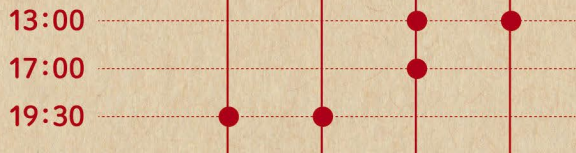

平林聖菜

松井千明

館林由規

GUITARIST

井上達也

TIMETABLE

4/20 (木) 21 (金) 22 (土) 23 (日)

受付開始は開演45分前、開場は30分前です。