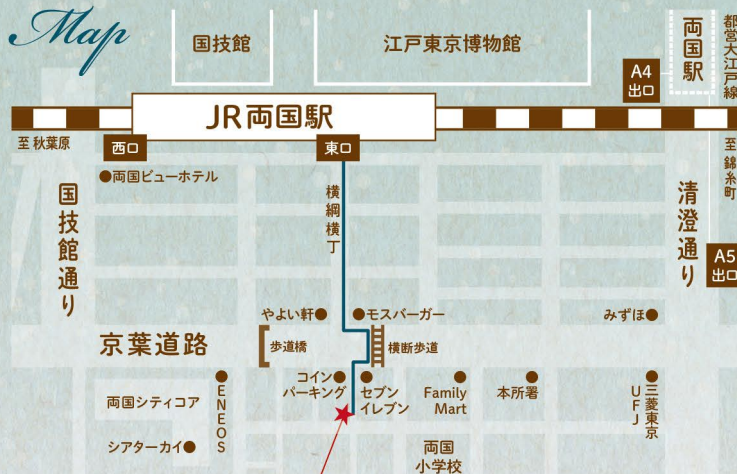

*Map*

**studio applause** (両国スタジオ・アプローズ)

〒130-0026 東京都墨田区両国3-19-8 日東第二ビル1F

JR総武線・両国駅より徒歩5分

都営地下鉄大江戸線・両国駅より徒歩10分

【お問い合わせ】カズマプロダクション 090-3876-3305 TEL&FAX:03-6751-8098

**Holotive**  
Total Media Solution

Thailand  
Japan  
USA